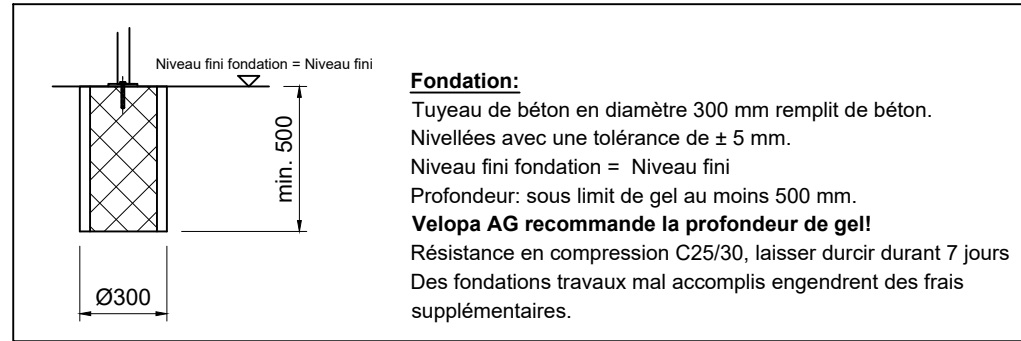

OMEGA® - Plan de fondation 3.80 m

Vue latérale

Détail de fondation

Vue de dessus

	Objet: Omega®	Nom: WoS	Ordre No:
		Date: 21.01.2022	
	Dénomination: Plan de fondation 3.80 m	Modification:	Plan No:
	Echelle: M1:%		OME_E_1.3
Velopa AG	CH-8957 Spreitenbach CH-4143 Dornach	Telefon:+41(0)56 417 94 00 Telefon:+41(0)61 705 50 80	