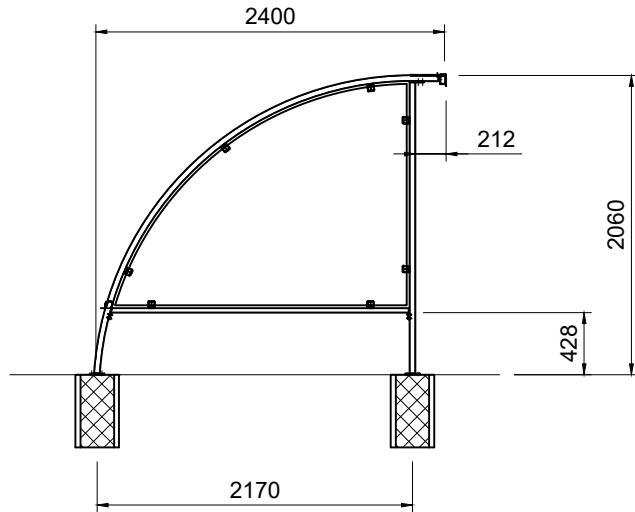

OMEGA® - Plan de fondation 3.80 m

Vue latérale

Détail de fondation

Vue de dessus

	Objet: Omega®	Nom: WoS	Ordre No:
		Date: 21.01.2022	
	Dénomination: Plan de fondation 3.80 m	Modification:	Plan No:
	Echelle: M1:%		OME_E_1.3
Velopa AG	CH-8957 Spreitenbach CH-4143 Dornach	Telefon:+41(0)56 417 94 00 Telefon:+41(0)61 705 50 80	