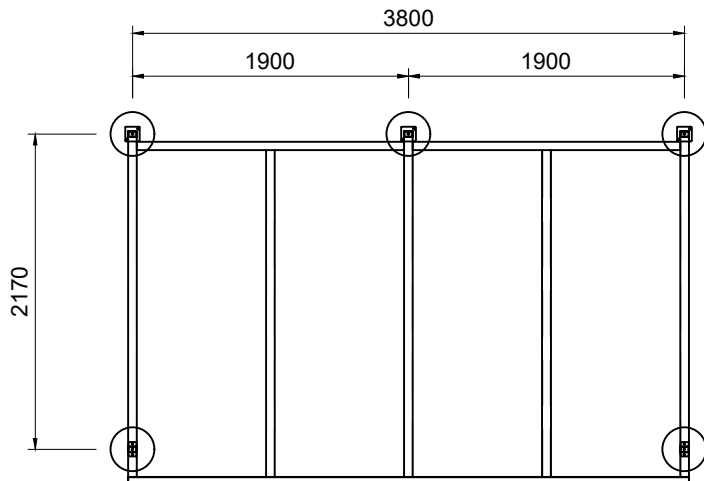

OMEGA® - Plan de fondation 3.80 m

Vue latérale

Détail de fondation

Vue de dessus

	Objet: Omega®	Nom: WoS	Ordre No:
		Date: 21.01.2022	
	Dénomination: Plan de fondation 3.80 m	Modification:	Plan No:
	Echelle: M1:%		OME_E_1.3
Velopa AG	CH-8957 Spreitenbach CH-4143 Dornach	Telefon:+41(0)56 417 94 00 Telefon:+41(0)61 705 50 80	