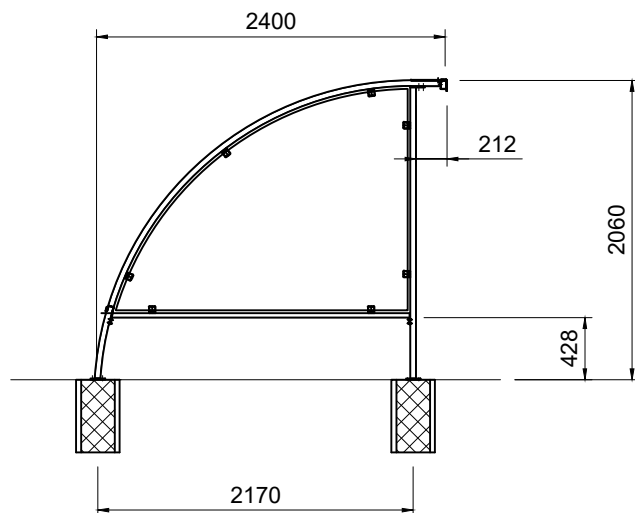

OMEGA® - Plan de fondation 2.85 m

Vue latérale

Détail de fondation

Vue de dessus

	Objet: Omega®	Nom: WoS	Ordre No:
		Date: 21.01.2022	
	Dénomination: Plan de fondation 2.85 m	Modification:	Plan No:
	Echelle: M1:%		OME_E_1.2
Velopa AG	CH-8957 Spreitenbach CH-4143 Dornach	Telefon:+41(0)56 417 94 00 Telefon:+41(0)61 705 50 80	