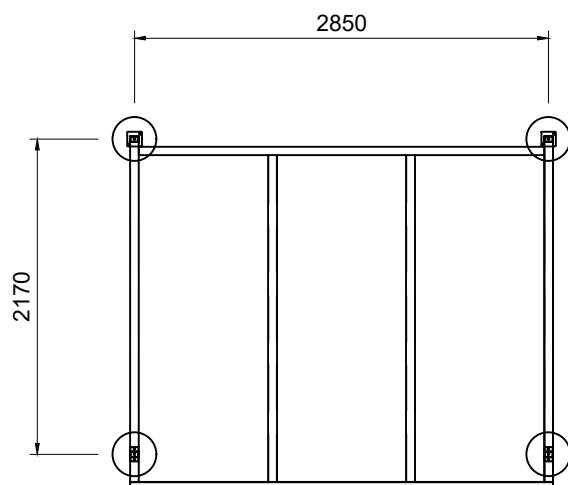

OMEGA® - Plan de fondation 2.85 m

Vue latérale

Détail de fondation

Vue de dessus

	Objet: Omega®	Nom: WoS	Ordre No:
		Date: 21.01.2022	
	Dénomination: Plan de fondation 2.85 m	Modification:	Plan No:
	Echelle: M1:%		OME_E_1.2
Velopa AG	CH-8957 Spreitenbach CH-4143 Dornach	Telefon:+41(0)56 417 94 00 Telefon:+41(0)61 705 50 80	