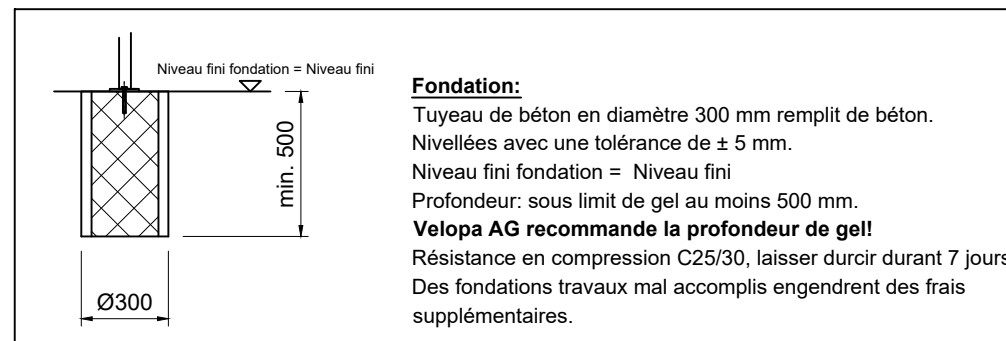

OMEGA® - Plan de fondation 2.85 m

Vue latérale

Détail de fondation

Vue de dessus

	Objet: Omega®	Nom: WoS	Ordre No:
		Date: 21.01.2022	
	Dénomination: Plan de fondation 2.85 m	Modification:	Plan No:
	Echelle: M1:%		OME_E_1.2
Velopa AG	CH-8957 Spreitenbach CH-4143 Dornach	Telefon:+41(0)56 417 94 00 Telefon:+41(0)61 705 50 80	