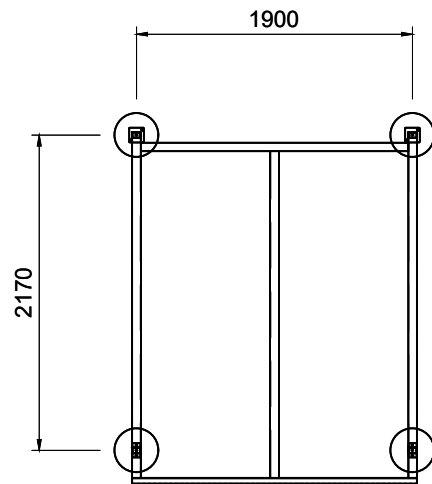

OMEGA® - Plan de fondation 1.90 m

Vue latérale

Détail de fondation

Vue de dessus

	Objet: Omega®	Nom: WoS	Ordre No:
		Date: 21.01.2022	
	Dénomination: Plan de fondation 1.90 m	Modification:	Plan No:
	Echelle: M1:%		OME_E_1.1
Velopa AG	CH-8957 Spreitenbach CH-4143 Dornach	Telefon:+41(0)56 417 94 00 Telefon:+41(0)61 705 50 80	