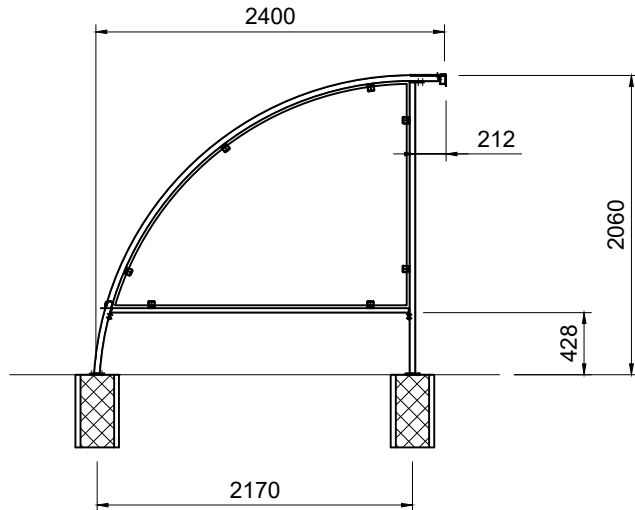

OMEGA® - Plan de fondation 1.90 m

Vue latérale

Détail de fondation

Vue de dessus

	Objet: Omega®	Nom: WoS	Ordre No:
		Date: 21.01.2022	
	Dénomination: Plan de fondation 1.90 m	Modification:	Plan No:
	Echelle: M1:%		OME_E_1.1
Velopa AG	CH-8957 Spreitenbach CH-4143 Dornach	Telefon:+41(0)56 417 94 00 Telefon:+41(0)61 705 50 80	