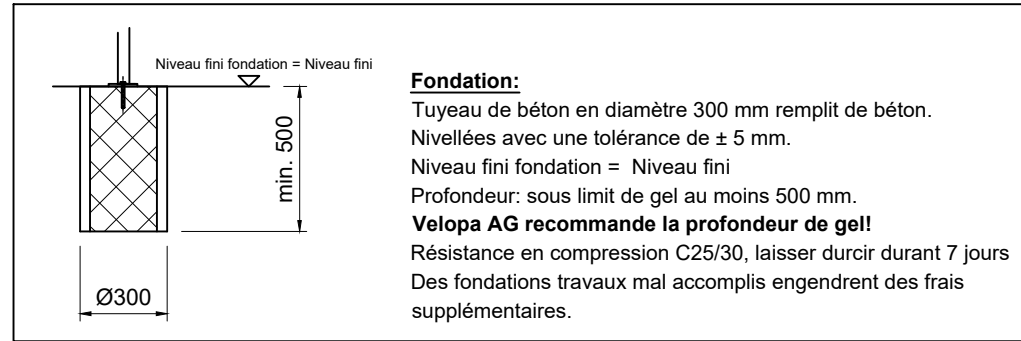

OMEGA® - Plan de fondation 1.90 m

Vue latérale

Détail de fondation

Vue de dessus

	Objet: Omega®	Nom: WoS	Ordre No:
		Date: 21.01.2022	
	Dénomination: Plan de fondation 1.90 m	Modification:	Plan No:
	Echelle: M1:%		OME_E_1.1
Velopa AG	CH-8957 Spreitenbach CH-4143 Dornach	Telefon:+41(0)56 417 94 00 Telefon:+41(0)61 705 50 80	