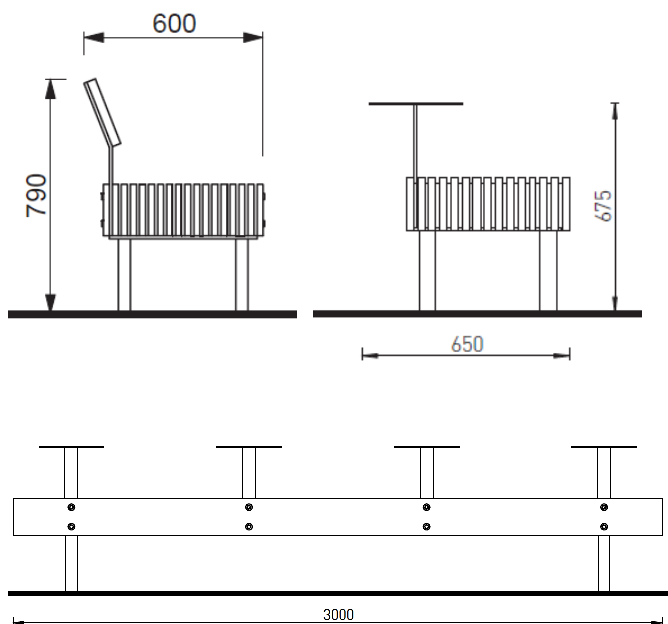

Banc WOODY

- Enrichit les espaces intérieurs et extérieurs grâce à son caractère naturel
- Visuellement, la banquette rappelle le bois empilé
- De nombreux modèles peuvent être combinés à volonté et offrent une grande flexibilité pour l'aménagement des espaces publics
- La hauteur d'assise de tous les modèles correspond aux normes pour un espace de circulation sans obstacles

Caractéristiques techniques

- Divers modules standard pouvant être assemblés à volonté
- Composé de planches en bois massif, serrées par des vis inox (Niro)
- Le banc est posé sur des pieds en acier réglables qui permettent de compenser les inégalités
- La construction en acier est galvanisée à chaud
- Ancrage selon la variante:
 - Au moyen de tiges filetées sur une fondation en béton fournie par le client
 - Sur le sol fini avec tiges filetées
 - Autonome
- Le bois est imprégné contre les parasites et est soumis au processus de vieillissement normal
- Hauteur d'assise pour toutes les variantes: 430 mm
- Autres dimensions: voir modèles à côté