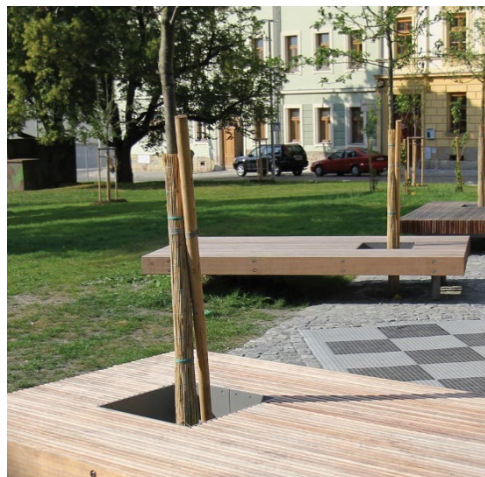

Impressions

Livraison et montage dans toute la Suisse
avec des équipes de montage de
l'entreprise

Service & garantie

Showroom dans l'espace public
Références dans toute la Suisse sur demande