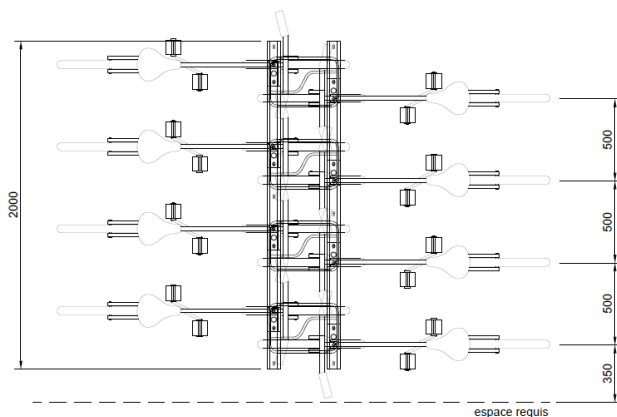

Caractéristiques techniques

- Étrier de support en acier tubulaire \varnothing 33 mm
- Étrier de support en acier rond \varnothing 14 mm
- Arceau verrouillable en acier rond \varnothing 14 mm, longueur: 150 mm (une paroi), 140 mm (version à deux parois)
- Espacements entre les vélos:
 - Rock90®: 400, 450, 500 ou 550 mm
 - Rock45®: 550 mm
- Hauteur en position basse: 740 mm
- Hauteur en position haute: 980 mm
- Profondeur avec arceau verrouillable: 700 mm
- Profils au sol trapézoïdaux pour un nettoyage des alentours facilité
- Acier galvanisé à chaud selon la norme DIN EN ISO1461

Entraxe 500 mm

Entraxe 550 mm

Support à vélo Rock90® bilatéral

Entraxe à choisir: 400 – 550 mm

Support à vélo Rock45® gauche et droite

Modèle gauche 45°
Entraxe 550 mm

Modèle droite 45°
Entraxe 550 mm

Livraison et montage dans toute la Suisse
avec des équipes de montage de l'entreprise