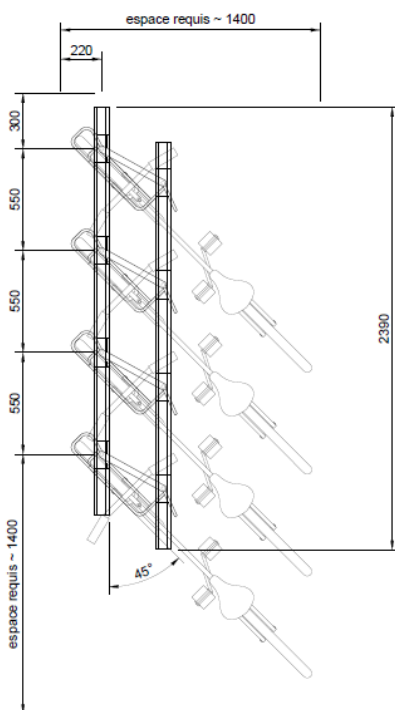

Distance	400mm	450mm	500mm	550mm
Emplacements pour vélos unilatéral/bilatéral	Longueurs totales en mm			
3/6	1200	1350	1500	1650
4/8	1600	1800	2000	2200
5/10	2000	2250	2500	2750
6/12	2400	2700	3000	3300

Caractéristiques techniques

- Étrier de support en acier tubulaire \varnothing 33 mm
- Étrier de support en acier rond \varnothing 14 mm
- Arceau verrouillable en acier rond \varnothing 14 mm, longueur: 150 mm (une paroi), 140 mm (version à deux parois)
- Espacements entre les vélos:
 - Rock90®: 400, 450, 500 ou 550 mm
 - Rock45®: 550 mm
- Hauteur en position basse: 740 mm
- Hauteur en position haute: 980 mm
- Profondeur avec arceau verrouillable: 700 mm
- Profils au sol trapézoïdaux pour un nettoyage des alentours facilité
- Acier galvanisé à chaud selon la norme DIN EN ISO1461

Entraxe 500 mm

Entraxe 550 mm

Support à vélo Rock90® bilatéral

Entraxe à choisir: 400 – 550 mm

Support à vélo Rock45® gauche et droite

Modèle gauche 45°
Entraxe 550 mm

Modèle droite 45°
Entraxe 550 mm

Livraison et montage dans toute la Suisse
avec des équipes de montage de l'entreprise