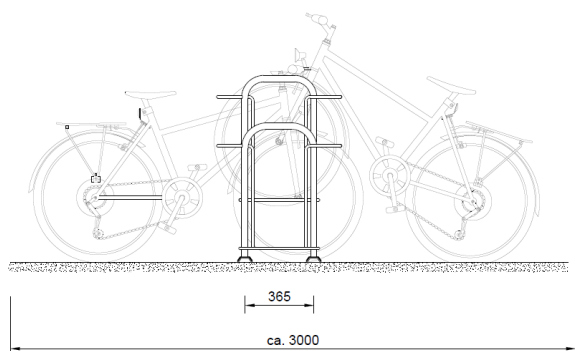

Caractéristiques techniques

- Étrier de support en acier tubulaire \varnothing 33 mm
- Étrier de support en acier rond \varnothing 14 mm
- Arceau verrouillable en acier rond \varnothing 14 mm, longueur: 150 mm (une paroi), 140 mm (version à deux parois)
- Espacements entre les vélos:
 - Rock90®: 400, 450, 500 ou 550 mm
 - Rock45®: 550 mm
- Hauteur en position basse: 740 mm
- Hauteur en position haute: 980 mm
- Profondeur avec arceau verrouillable: 700 mm
- Profils au sol trapézoïdaux pour un nettoyage des alentours facilité
- Acier galvanisé à chaud selon la norme DIN EN ISO1461

Options

- Pour les exigences esthétiques élevées, le support à vélos est également disponible avec un thermolaquage dans la couleur de votre choix.

Support à vélo Rock90® unilatéral

Entraxe 400 mm

Entraxe 450 mm

Entraxe 500 mm

Entraxe 550 mm

Support à vélo Rock90® bilatéral

Entraxe à choisir: 400 – 550 mm

Support à vélo Rock45® gauche et droite

Modèle gauche 45°
Entraxe 550 mm

Modèle droite 45°
Entraxe 550 mm

Livraison et montage dans toute la Suisse
avec des équipes de montage de l'entreprise