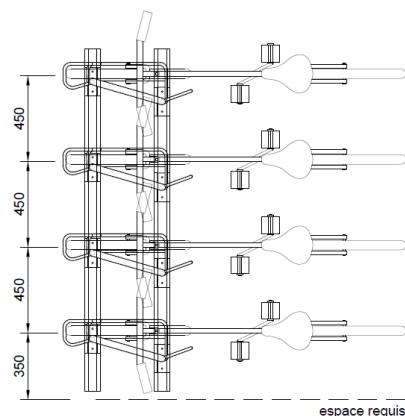

Caractéristiques techniques

- Étrier de support en acier tubulaire \varnothing 33 mm
- Étrier de support en acier rond \varnothing 14 mm
- Arceau verrouillable en acier rond \varnothing 14 mm, longueur: 150 mm (une paroi), 140 mm (version à deux parois)
- Espacements entre les vélos:
 - Rock90®: 400, 450, 500 ou 550 mm
 - Rock45®: 550 mm
- Hauteur en position basse: 740 mm
- Hauteur en position haute: 980 mm
- Profondeur avec arceau verrouillable: 700 mm
- Profils au sol trapézoïdaux pour un nettoyage des alentours facilité
- Acier galvanisé à chaud selon la norme DIN EN ISO1461

Options

- Pour les exigences esthétiques élevées, le support à vélos est également disponible avec un thermolaquage dans la couleur de votre choix.

Support à vélo Rock90® unilatéral

Entraxe 400 mm

Entraxe 450 mm

Entraxe 500 mm

Entraxe 550 mm

Support à vélo Rock90® bilatéral

Entraxe à choisir: 400 – 550 mm

Support à vélo Rock45® gauche et droite

Modèle gauche 45°
Entraxe 550 mm

Modèle droite 45°
Entraxe 550 mm

Livraison et montage dans toute la Suisse
avec des équipes de montage de l'entreprise