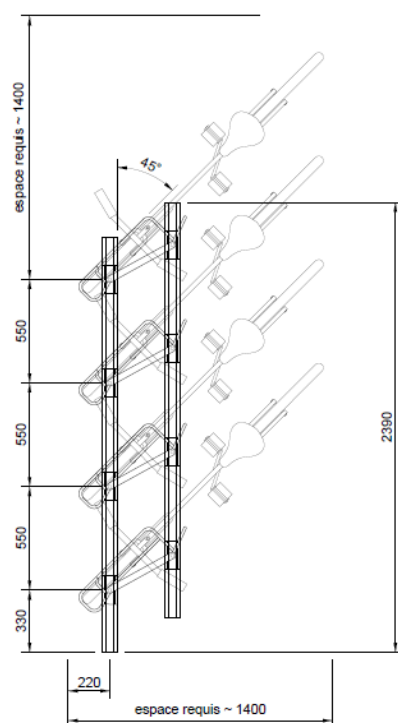

Caractéristiques techniques

- Étrier de support en acier tubulaire \varnothing 33 mm
- Étrier de support en acier rond \varnothing 14 mm
- Arceau verrouillable en acier rond \varnothing 14 mm, longueur: 150 mm (une paroi), 140 mm (version à deux parois)
- Espacements entre les vélos:
 - Rock90®: 400, 450, 500 ou 550 mm
 - Rock45®: 550 mm
- Hauteur en position basse: 740 mm
- Hauteur en position haute: 980 mm
- Profondeur avec arceau verrouillable: 700 mm
- Profils au sol trapézoïdaux pour un nettoyage des alentours facilité
- Acier galvanisé à chaud selon la norme DIN EN ISO1461

Entraxe 500 mm

Entraxe 550 mm

Support à vélo Rock90® bilatéral

Entraxe à choisir: 400 – 550 mm

Support à vélo Rock45® gauche et droite

Modèle gauche 45°
Entraxe 550 mm

Modèle droite 45°
Entraxe 550 mm

Livraison et montage dans toute la Suisse
avec des équipes de montage de l'entreprise