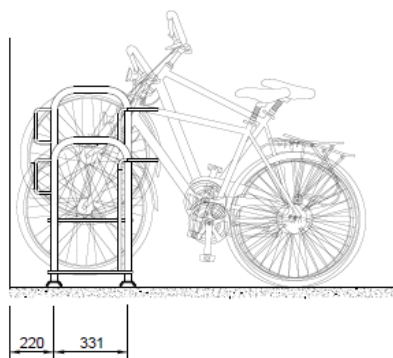

Caractéristiques techniques

- Étrier de support en acier tubulaire \varnothing 33 mm
- Étrier de support en acier rond \varnothing 14 mm
- Arceau verrouillable en acier rond \varnothing 14 mm, longueur: 150 mm (une paroi), 140 mm (version à deux parois)
- Espacements entre les vélos:
 - Rock90®: 400, 450, 500 ou 550 mm
 - Rock45®: 550 mm
- Hauteur en position basse: 740 mm
- Hauteur en position haute: 980 mm
- Profondeur avec arceau verrouillable: 700 mm
- Profils au sol trapézoïdaux pour un nettoyage des alentours facilité
- Acier galvanisé à chaud selon la norme DIN EN ISO1461

Entraxe 500 mm

Entraxe 550 mm

Support à vélo Rock90® bilatéral

Entraxe à choisir: 400 – 550 mm

Support à vélo Rock45® gauche et droite

Modèle gauche 45°
Entraxe 550 mm

Modèle droite 45°
Entraxe 550 mm

Livraison et montage dans toute la Suisse
avec des équipes de montage de l'entreprise