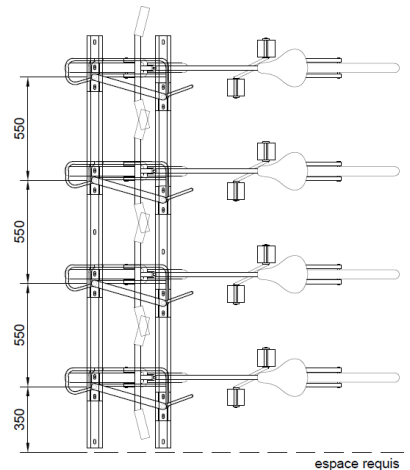

Distance	400mm	450mm	500mm	550mm
Emplacements pour vélos unilatéral/bilatéral	Longueurs totales en mm			
3/6	1200	1350	1500	1650
4/8	1600	1800	2000	2200
5/10	2000	2250	2500	2750
6/12	2400	2700	3000	3300

Caractéristiques techniques

- Étrier de support en acier tubulaire \varnothing 33 mm
- Étrier de support en acier rond \varnothing 14 mm
- Arceau verrouillable en acier rond \varnothing 14 mm, longueur: 150 mm (une paroi), 140 mm (version à deux parois)
- Espacements entre les vélos:
 - Rock90®: 400, 450, 500 ou 550 mm
 - Rock45®: 550 mm
- Hauteur en position basse: 740 mm
- Hauteur en position haute: 980 mm
- Profondeur avec arceau verrouillable: 700 mm
- Profils au sol trapézoïdaux pour un nettoyage des alentours facilité
- Acier galvanisé à chaud selon la norme DIN EN ISO1461

Options

- Pour les exigences esthétiques élevées, le support à vélos est également disponible avec un thermolaquage dans la couleur de votre choix.

Support à vélo Rock90® unilatéral

Entraxe 400 mm

Entraxe 450 mm

Entraxe 500 mm

Entraxe 550 mm

Support à vélo Rock90® bilatéral

Entraxe à choisir: 400 – 550 mm

Support à vélo Rock45® gauche et droite

Modèle gauche 45°
Entraxe 550 mm

Modèle droite 45°
Entraxe 550 mm

Livraison et montage dans toute la Suisse
avec des équipes de montage de l'entreprise