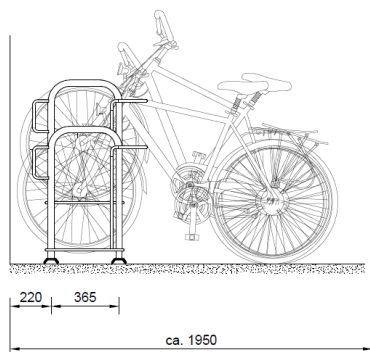

Caractéristiques techniques

- Étrier de support en acier tubulaire $\varnothing$ 33 mm
- Étrier de support en acier rond $\varnothing$ 14 mm
- Arceau verrouillable en acier rond $\varnothing$ 14 mm, longueur: 150 mm (une paroi), 140 mm (version à deux parois)
- Espacements entre les vélos:
  - Rock90®: 400, 450, 500 ou 550 mm
  - Rock45®: 550 mm
- Hauteur en position basse: 740 mm
- Hauteur en position haute: 980 mm
- Profondeur avec arceau verrouillable: 700 mm
- Profils au sol trapézoïdaux pour un nettoyage des alentours facilité
- Acier galvanisé à chaud selon la norme DIN EN ISO1461

Options

- Pour les exigences esthétiques élevées, le support à vélos est également disponible avec un thermolaquage dans la couleur de votre choix.

Support à vélo Rock90® unilatéral