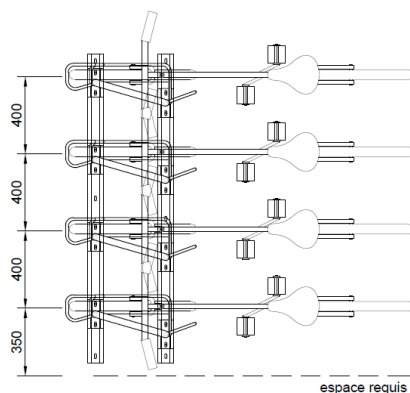

Distance	400mm	450mm	500mm	550mm
Emplacements pour vélos unilatéral/bilatéral	Longueurs totales en mm			
3/6	1200	1350	1500	1650
4/8	1600	1800	2000	2200
5/10	2000	2250	2500	2750
6/12	2400	2700	3000	3300

Caractéristiques techniques

- Étrier de support en acier tubulaire \varnothing 33 mm
- Étrier de support en acier rond \varnothing 14 mm
- Arceau verrouillable en acier rond \varnothing 14 mm, longueur: 150 mm (une paroi), 140 mm (version à deux parois)
- Espacements entre les vélos:
 - Rock90®: 400, 450, 500 ou 550 mm
 - Rock45®: 550 mm
- Hauteur en position basse: 740 mm
- Hauteur en position haute: 980 mm
- Profondeur avec arceau verrouillable: 700 mm
- Profils au sol trapézoïdaux pour un nettoyage des alentours facilité
- Acier galvanisé à chaud selon la norme DIN EN ISO1461

Options

- Pour les exigences esthétiques élevées, le support à vélos est également disponible avec un thermolaquage dans la couleur de votre choix.

Support à vélo Rock90® unilatéral

Entraxe 400 mm

Entraxe 450 mm

Entraxe 500 mm

Entraxe 550 mm

Support à vélo Rock90® bilatéral

Entraxe à choisir: 400 – 550 mm

Support à vélo Rock45® gauche et droite

Modèle gauche 45°
Entraxe 550 mm

Modèle droite 45°
Entraxe 550 mm

Livraison et montage dans toute la Suisse
avec des équipes de montage de l'entreprise