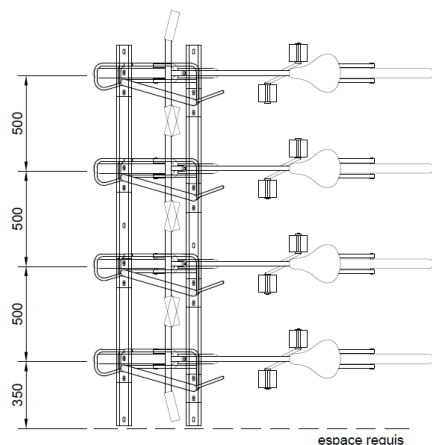

Distance	400mm	450mm	500mm	550mm
Emplacements pour vélos unilatéral/bilatéral	Longueurs totales en mm			
3/6	1200	1350	1500	1650
4/8	1600	1800	2000	2200
5/10	2000	2250	2500	2750
6/12	2400	2700	3000	3300

Caractéristiques techniques

- Étrier de support en acier tubulaire \varnothing 33 mm
- Étrier de support en acier rond \varnothing 14 mm
- Arceau verrouillable en acier rond \varnothing 14 mm, longueur: 150 mm (une paroi), 140 mm (version à deux parois)
- Espacements entre les vélos:
 - Rock90®: 400, 450, 500 ou 550 mm
 - Rock45®: 550 mm
- Hauteur en position basse: 740 mm
- Hauteur en position haute: 980 mm
- Profondeur avec arceau verrouillable: 700 mm
- Profils au sol trapézoïdaux pour un nettoyage des alentours facilité
- Acier galvanisé à chaud selon la norme DIN EN ISO1461

Options

- Pour les exigences esthétiques élevées, le support à vélos est également disponible avec un thermolaquage dans la couleur de votre choix.

Support à vélo Rock90® unilatéral

Entraxe 400 mm

Entraxe 450 mm

Entraxe 500 mm

Entraxe 550 mm

Support à vélo Rock90® bilatéral

Entraxe à choisir: 400 – 550 mm

Support à vélo Rock45® gauche et droite

Modèle gauche 45°
Entraxe 550 mm

Modèle droite 45°
Entraxe 550 mm

Livraison et montage dans toute la Suisse
avec des équipes de montage de l'entreprise