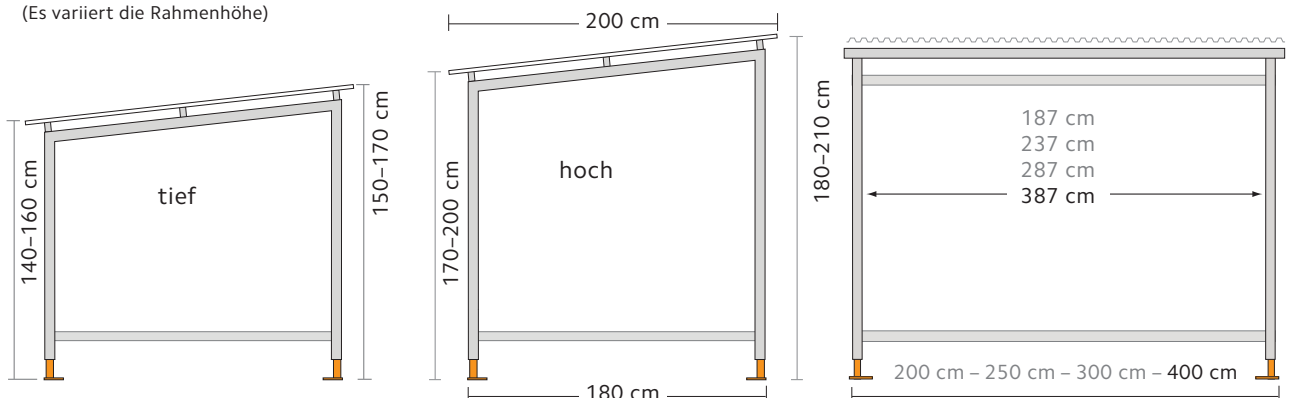

Tipp: Durch das Baukasten-System können Kundenwünsche, auch Spezialgrößen, relativ einfach realisiert werden. Das MiniVit besticht mit seiner Multifunktionalität zu einem moderaten Preis!

Abmessung MiniVit	200 cm	250 cm	300 cm	400 cm
Kapazität	4 Velos	5 Velos	6 Velos	9 Velos
Ausführung feuerverzinkt, Eindeckung Polycarbonat Wellplatten	1'890.-	1'990.-	2'380.-	2'860.-
Aufpreis / Zubehörteile				
Pulverbeschichtung in RAL-Farben	435.-	470.-	510.-	630.-
Andere Dacheindeckung	140.-	140.-	180.-	200.-
Aufpreis VSG Sicherheitsglas	1'400.-	1'400.-	1'500.-	1'800.-
Seitenwand aus Acrylglas	480.-			
Rückwand aus Acrylglas	480.-	580.-	680.-	880.-
Seitenwand Blumengitter	350.-			
Rückwand Blumengitter	380.-	480.-	580.-	780.-
Dachwasserrinne Ablauf L oder R	225.-	235.-	245.-	260.-
Blachen-Vorhang, Farbe nach Wahl	1'111.-	1'296.-	1'481.-	1'852.-
Konsole mit hängenden Drahtseilen	233.-	280.-	327.-	468.-
Veloständer MultiBike Standard	65.-/Velo			
Spezialmasse auf Anfrage				

Preise exkl. 7.7% MWST

Beispiel MiniVit tief und hoch
(Es variiert die Rahmenhöhe)