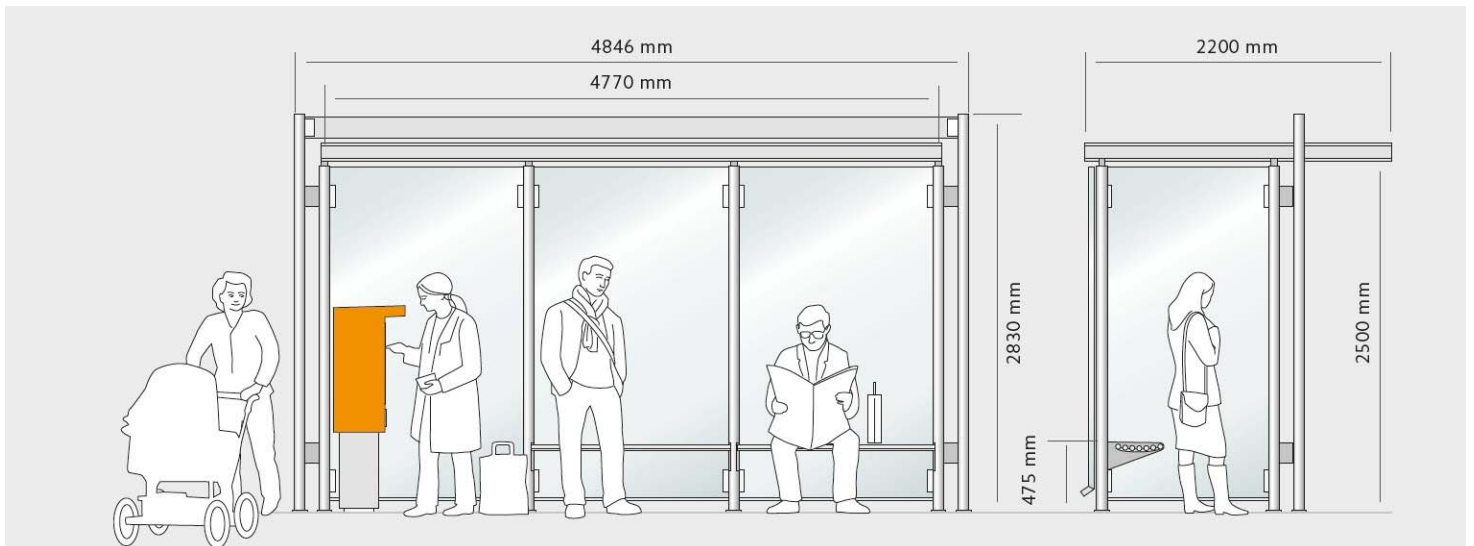

Structure

- → Des supports en tubes ronds inoxydables forment le cadre de base
- → Le cadre du toit constitué de tubes rectangulaires soudés en acier inoxydable est vissé aux supports et suspendu à la poutre de toit. Construction entièrement en aluminium
- → Revêtement de toit par des panneaux en aluminium anodisé
- → Vitrage de la paroi arrière et latérale : ESG 10 mm teinté

Options

- → Éclairage LED conforme à la norme de la LHand
- → Détecteur de mouvement avec minuterie intégrée et interrupteur crépusculaire
- → Tour solaire avec 4 modules solaires
- → Paroi arrière et latérale
  - Verre de protection contre les oiseaux
  - ESG clair
  - VSG clair et teinté
- → Banc ou banc assis-debout
  - Inoxydable
  - Bois massif
  - Rabattable avec des planches en bois massif
  - Au choix du client
- → Évacuation par la gouttière, le tuyau de descente compris
- → Support pour horaires de bus
- → Marquage sur les panneaux de toit et les vitres des parois arrière et latérales

- → Diverses poubelles avec cendrier

Livraison et montage dans toute la Suisse
avec des équipes de montage de l'entreprise

Service & garantie

Showroom dans l'espace public
Références dans toute la Suisse sur demande