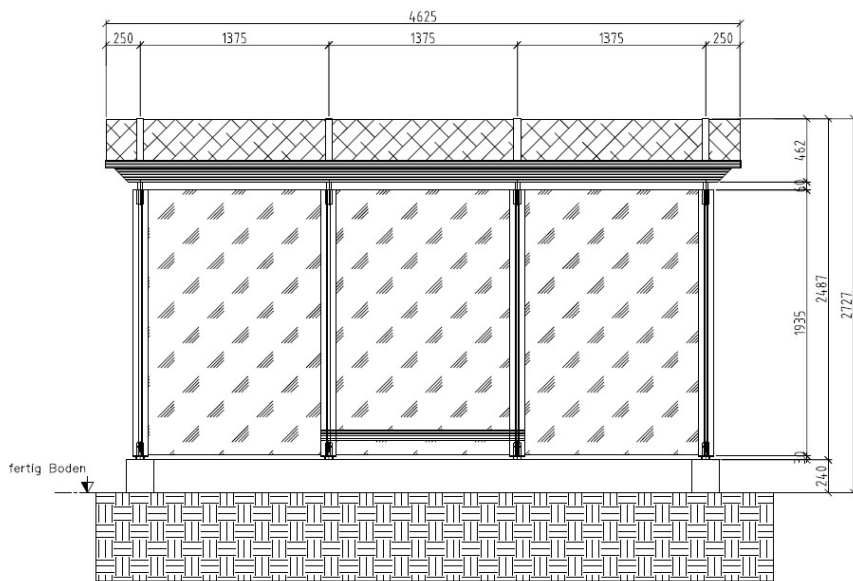

Structure

→ Finition :

- structure de toit à base de profils en acier plusieurs fois pliés et soudés
- Supports constitués d'un profilé en aluminium étiré vissé à la structure du toit.

→ Remplissage :

- Vitrage des parois arrière et latérale : 8 mm ESG
- serré latéralement dans les supports au moyen de caoutchouc EPDM
- Revêtement de toiture avec verre acrylique de 4 mm, clair

→ Drainage du toit :

- Avec chéneau à l'arrière

→ Traitement :

- Pièces en acier galvanisées et thermolaquées
- Aluminium thermolaqué
- Structure thermolaquée, 5803E-71319-A10 mat

→ Fondation :

- en bandes, fournie sur le site

Options

→ Thermolaqué au choix

→ Éclairage LED

→ Détecteur de mouvement avec minuterie intégrée et interrupteur crépusculaire

→ Tour solaire avec 4 modules solaires

→ Parois arrière et latérale

- Verre de protection contre les oiseaux
- ESG clair
- Plaque d'aluminium
- Panneau massif
- Au choix du client

→ Banc ou banc assis-debout

- Panneau Compactforming
- Frêne thermique Natwood
- Lamelles de sipo lasurées
- Au choix du client

→ Support pour horaires de bus

→ Console pour la signalisation des arrêts de bus

→ Tuyau de descente pour drainage

Vue Hit en 3 parties
Autres vues sur demande

Livraison et montage dans toute la Suisse
avec des équipes de montage de l'entreprise

Service & garantie

Showroom dans l'espace public
Références dans toute la Suisse sur demande