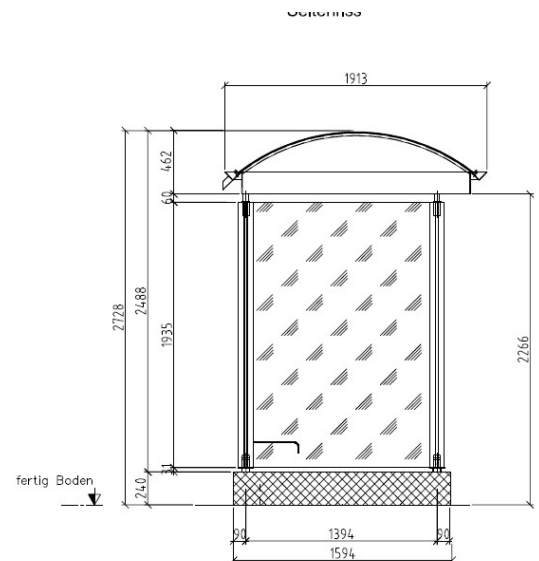

Structure

→ Finition :

- structure de toit à base de profils en acier plusieurs fois pliés et soudés
- Supports constitués d'un profilé en aluminium étiré vissé à la structure du toit.

→ Remplissage :

- Vitrage des parois arrière et latérale : 8 mm ESG
- serré latéralement dans les supports au moyen de caoutchouc EPDM
- Revêtement de toiture avec verre acrylique de 4 mm, clair

→ Drainage du toit :

- Avec chéneau à l'arrière

→ Traitement :

- Pièces en acier galvanisées et thermolaquées
- Aluminium thermolaqué
- Structure thermolaquée, 5803E-71319-A10 mat

→ Fondation :

- en bandes, fournie sur le site

Options

→ Thermolaqué au choix

→ Éclairage LED

→ Détecteur de mouvement avec minuterie intégrée et interrupteur crépusculaire

→ Tour solaire avec 4 modules solaires

→ Parois arrière et latérale

- Verre de protection contre les oiseaux
- ESG clair
- Plaque d'aluminium
- Panneau massif
- Au choix du client

→ Banc ou banc assis-debout

- Panneau Compactforming
- Frêne thermique Natwood
- Lamelles de sipo lasurées
- Au choix du client

→ Support pour horaires de bus

→ Console pour la signalisation des arrêts de bus

→ Tuyau de descente pour drainage

Vue Hit en 3 parties
Autres vues sur demande

Livraison et montage dans toute la Suisse
avec des équipes de montage de l'entreprise

Service & garantie

Showroom dans l'espace public
Références dans toute la Suisse sur demande