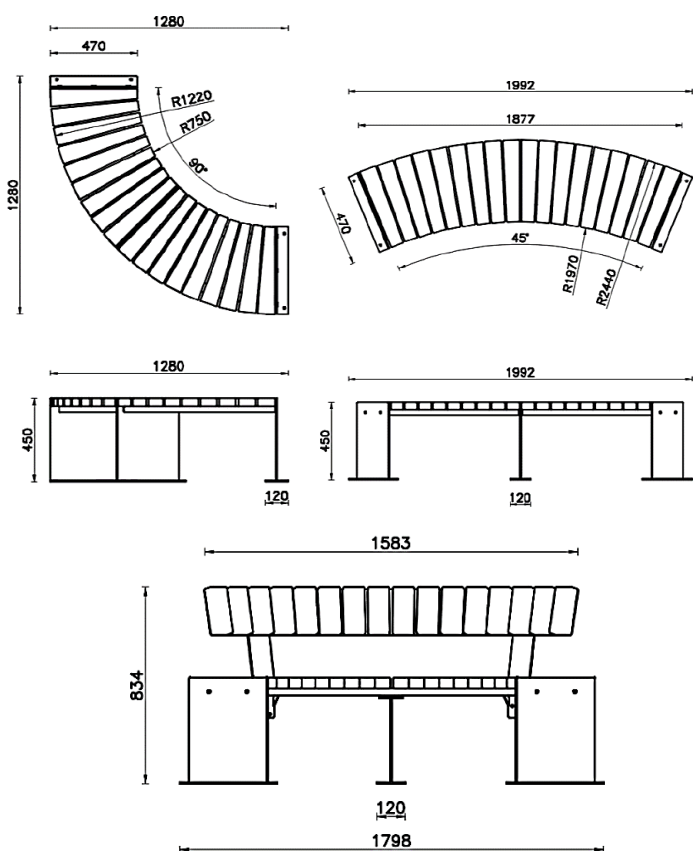

## AMBURGO Banc Rond

- Banc rond en tôle d'acier et éléments en bois
- Design fonctionnel et intemporel
- Assemblable à volonté - élément individuel, rond ou courbe
- Banc solidement ancré dans le sol par les pieds en acier
- Disponible avec ou sans dossier
- Tous les composants en acier sont galvanisés à chaud et disponibles en différentes couleurs RAL

### Caractéristiques techniques

- Banc en tôle d'acier galvanisée à chaud et en bois différents
- Les lattes en bois sont vissées sur des tubes d'acier soudés
- Renforcement supplémentaire au milieu, y compris fixation au sol
- Le banc est vissé directement dans la fondation en béton
- Toutes les pièces en acier sont galvanisées et disponibles dans différentes couleurs RAL
- Dimensions selon l'exécution selon les modèles à côté
- Rayon de courbure disponible en 90° ou 45°
- Hauteur de l'assise: 450 mm
- Poids total selon le modèle:
  - Sans dossier: 70 kg
  - Avec dossier: 95 kg