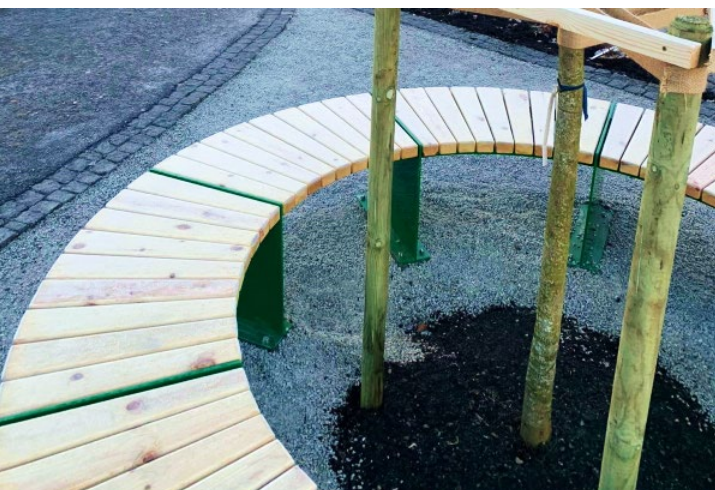

## AMBURGO Banc Rond

- Banc rond en tôle d'acier et éléments en bois
- Design fonctionnel et intemporel
- Assemblable à volonté - élément individuel, rond ou courbe
- Banc solidement ancré dans le sol par les pieds en acier
- Disponible avec ou sans dossier
- Tous les composants en acier sont galvanisés à chaud et disponibles en différentes couleurs RAL

### Caractéristiques techniques

- Banc en tôle d'acier galvanisée à chaud et en bois différents
- Les lattes en bois sont vissées sur des tubes d'acier soudés
- Renforcement supplémentaire au milieu, y compris fixation au sol
- Le banc est vissé directement dans la fondation en béton
- Toutes les pièces en acier sont galvanisées et disponibles dans différentes couleurs RAL
- Dimensions selon l'exécution selon les modèles à côté
- Rayon de courbure disponible en 90° ou 45°
- Hauteur de l'assise: 450 mm
- Poids total selon le modèle:
  - Sans dossier: 70 kg
  - Avec dossier: 95 kg

### Options

- Revêtement par poudre dans les couleurs RAL
- Avec ou sans dossier d'assise
- Choix type de bois (pin, pin autoclavé, bois dur d'iroko ou frêne)
- Rayon de courbure au choix : éléments à 90° ou à 45°