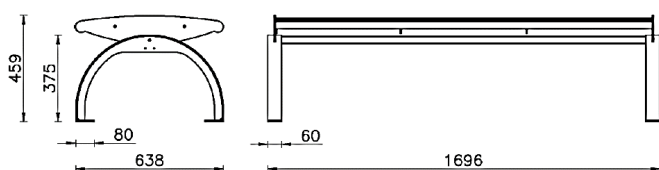

### Caractéristiques techniques

- Banc en acier inoxydable
- Supports latéraux courbés avec brides
- Le banc est fixé directement dans le sol en béton avec des vis à expansion
- Toutes les pièces métalliques sont galvanisées et disponibles en différentes couleurs RAL
- Dimensions selon les modèles à côté
- Hauteur de l'assise : 459 ou 441 mm
- Poids total selon le modèle:
  - Sans dossier: 38 kg
  - Avec dossier: 42 kg