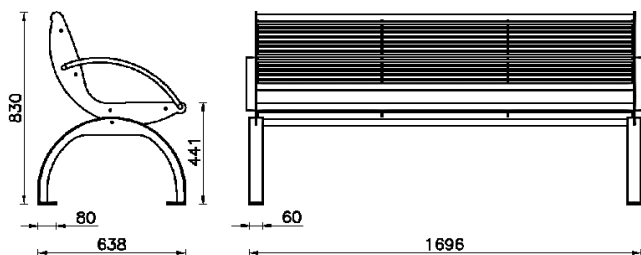

### Caractéristiques techniques

- Banc en acier inoxydable
- Supports latéraux courbés avec brides
- Le banc est fixé directement dans le sol en béton avec des vis à expansion
- Toutes les pièces métalliques sont galvanisées et disponibles en différentes couleurs RAL
- Dimensions selon les modèles à côté
- Hauteur de l'assise : 459 ou 441 mm
- Poids total selon le modèle:
  - Sans dossier: 38 kg
  - Avec dossier: 42 kg