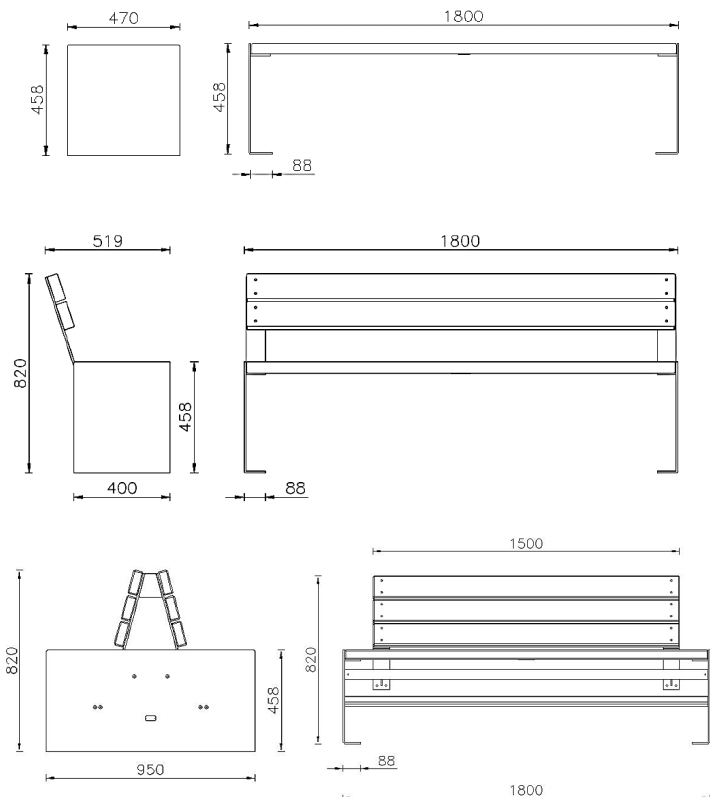

Livraison
dans l'ensemble du pays et montage
par notre propre équipe

Prestation de garantie

Showroom
à Spreitenbach et Villars-Ste-Croix ainsi
qu'une exposition en plein air à Dornach