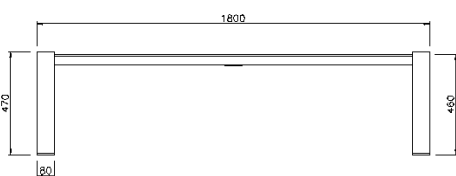

Technische Informationen

- Grundkonstruktion aus verzinktem Stahl
- Seitlich gebogene Stützen mit Flanschen für Bodenverankerung
- Optionale Tasttraverse erhältlich
- Mögliche Aussparung für rollstuhlgerechte Variante
- Verschieden Holzarten zur Auswahl
- Alle Metallteile sind verzinkt und in verschiedenen RAL-Farben erhältlich
- Dimensionen je nach Ausführung gemäss nebenstehenden Modellen
- Höhe der Sitzfläche: 460 mm
- Gesamtgewicht je nach Ausführung:
 - Ohne Rückenlehne: 54 kg
 - Mit Rückenlehne: 57 kg