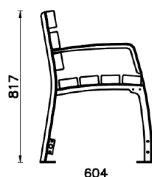

Technische Informationen

- Grundkonstruktion aus verzinktem Stahl
- Seitlich gebogene Stützen mit Flanschen für Bodenverankerung
- Optionale Tasttraverse erhältlich
- Mögliche Aussparung für rollstuhlgerechte Variante
- Verschieden Holzarten zur Auswahl
- Alle Metallteile sind verzinkt und in verschiedenen RAL-Farben erhältlich
- Dimensionen je nach Ausführung gemäss nebenstehenden Modellen
- Höhe der Sitzfläche: 460 mm
- Gesamtgewicht je nach Ausführung:
 - Ohne Rückenlehne: 54 kg
 - Mit Rückenlehne: 57 kg