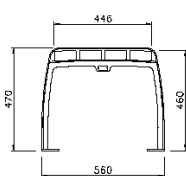

Technische Informationen

- Grundkonstruktion aus verzinktem Stahl
- Seitlich gebogene Stützen mit Flanschen für Bodenverankerung
- Optionale Tasttraverse erhältlich
- Mögliche Aussparung für rollstuhlgerechte Variante
- Verschieden Holzarten zur Auswahl
- Alle Metallteile sind verzinkt und in verschiedenen RAL-Farben erhältlich
- Dimensionen je nach Ausführung gemäss nebenstehenden Modellen
- Höhe der Sitzfläche: 460 mm
- Gesamtgewicht je nach Ausführung:
 - Ohne Rückenlehne: 54 kg
 - Mit Rückenlehne: 57 kg