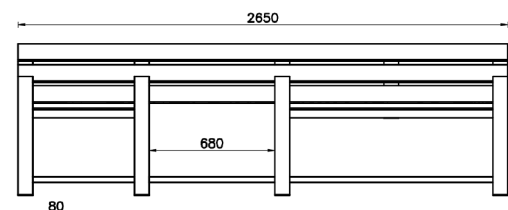

Technische Informationen

- Grundkonstruktion aus verzinktem Stahl
- Seitlich gebogene Stützen mit Flanschen für Bodenverankerung
- Optionale Tasttraverse erhältlich
- Mögliche Aussparung für rollstuhlgerechte Variante
- Verschieden Holzarten zur Auswahl
- Alle Metallteile sind verzinkt und in verschiedenen RAL-Farben erhältlich
- Dimensionen je nach Ausführung gemäss nebenstehenden Modellen
- Höhe der Sitzfläche: 460 mm
- Gesamtgewicht je nach Ausführung:
 - Ohne Rückenlehne: 54 kg
 - Mit Rückenlehne: 57 kg