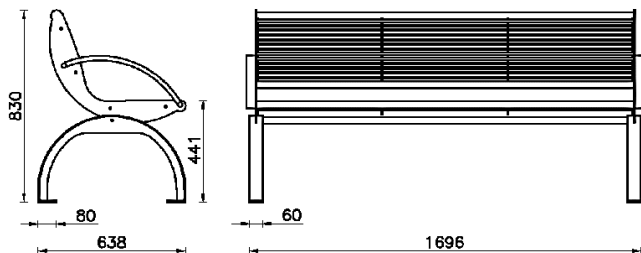

Technische Informationen

- Sitzbank aus Edelstahl
- Seitlich gebogene Stützen mit Flanschen
- Befestigung der Bank erfolgt direkt im Betonboden mittels Spreizschrauben
- Alle Metallteile sind verzinkt und in verschiedenen RAL-Farben erhältlich
- Schrauben und Muttern aus rostfreiem Stahl
- Dimensionen je nach Ausführung gemäss nebenstehenden Modellen
- Höhe der Sitzfläche: 459 bzw. 441 mm
- Gesamtgewicht je nach Ausführung:
 - Ohne Rückenlehne: 38 kg
 - Mit Rückenlehne: 42 kg