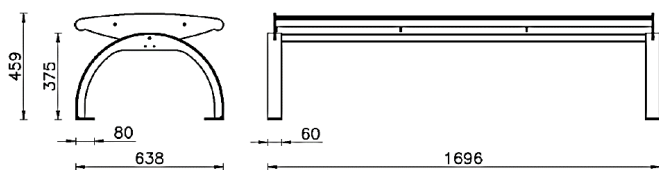

Technische Informationen

- Sitzbank aus Edelstahl
- Seitlich gebogene Stützen mit Flanschen
- Befestigung der Bank erfolgt direkt im Betonboden mittels Spreizschrauben
- Alle Metallteile sind verzinkt und in verschiedenen RAL-Farben erhältlich
- Schrauben und Muttern aus rostfreiem Stahl
- Dimensionen je nach Ausführung gemäss nebenstehenden Modellen
- Höhe der Sitzfläche: 459 bzw. 441 mm
- Gesamtgewicht je nach Ausführung:
 - Ohne Rückenlehne: 38 kg
 - Mit Rückenlehne: 42 kg